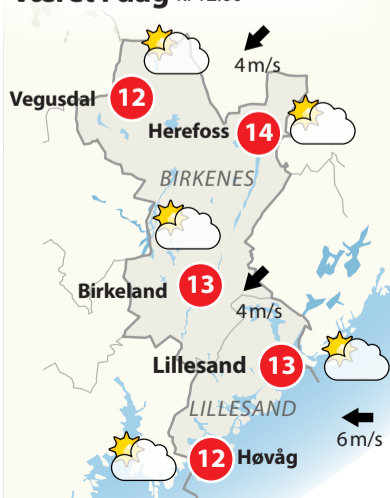

der svært vanskelige forhold i flyktingleirer, og som nå også er truet av en verdensomspennende pandemi, påpeker Falkenhaus.

Hjemmespeiding

Som mange andre lag og foreninger har Lillesand speidergruppe avlyst alle møter en tid fremover.

– Men det betyr ikke at spei-

deren har tatt pause. Speiderne er i full gang med «hjemmespeiding», der de kan ta merker eller gjennomføre aktiviteter med resten av familien hjemme, sier Falkenhaus.

Været i dag kl 12.00